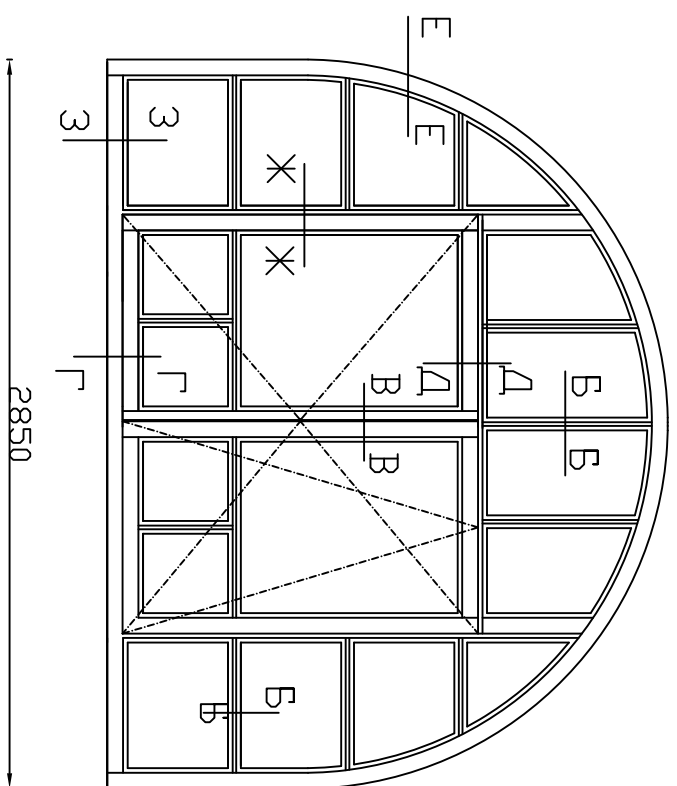

Объект: "АНО ЦКБ Святителя Алексия"
 Общип вид оконных блоков из помещения

О-1
 20шт.

О-2
 6шт.

О-3
 2шт.

О-4
 2шт.

О-5
 14шт.

О-6
 1шт.

О-7
 2шт.

О-8
 1шт.

О-9
 2шт.