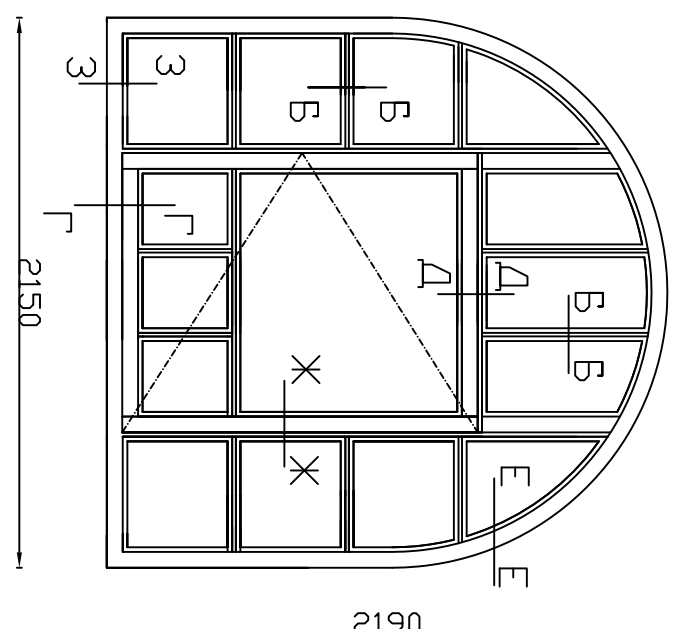

Объект: "АНО ЦКБ Святителя Алексия"
 Общип вид оконных блоков из помещения

О-1
 20шт.

О-2
 6шт.

О-3
 2шт.

О-4
 2шт.

О-5
 14шт.

О-6
 1шт.

О-7
 2шт.

О-8
 1шт.

О-9
 2шт.