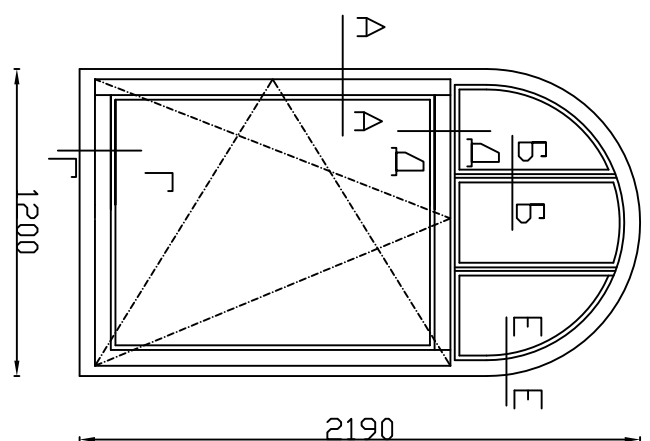

Объект: "АНО ЦКБ Святителя Алексия"
 Общип вид оконных блоков из помещения

О-1
 20шт.

О-2
 6шт.

О-3
 2шт.

О-4
 2шт.

О-5
 14шт.

О-6
 1шт.

О-7
 2шт.

О-8
 1шт.

О-9
 2шт.